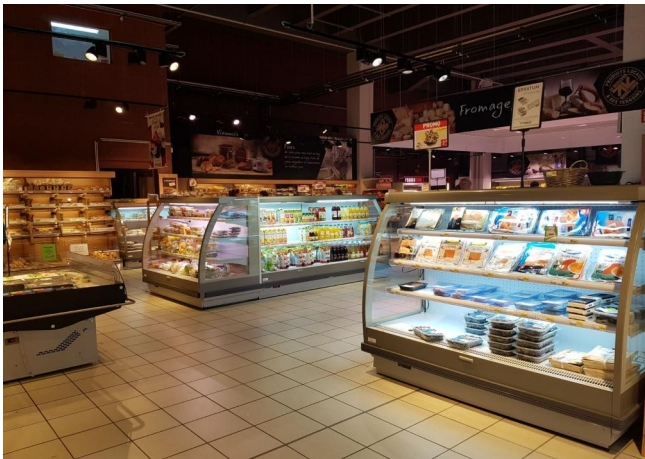

UNA SELECCIÓN DE NUESTROS TRABAJOS